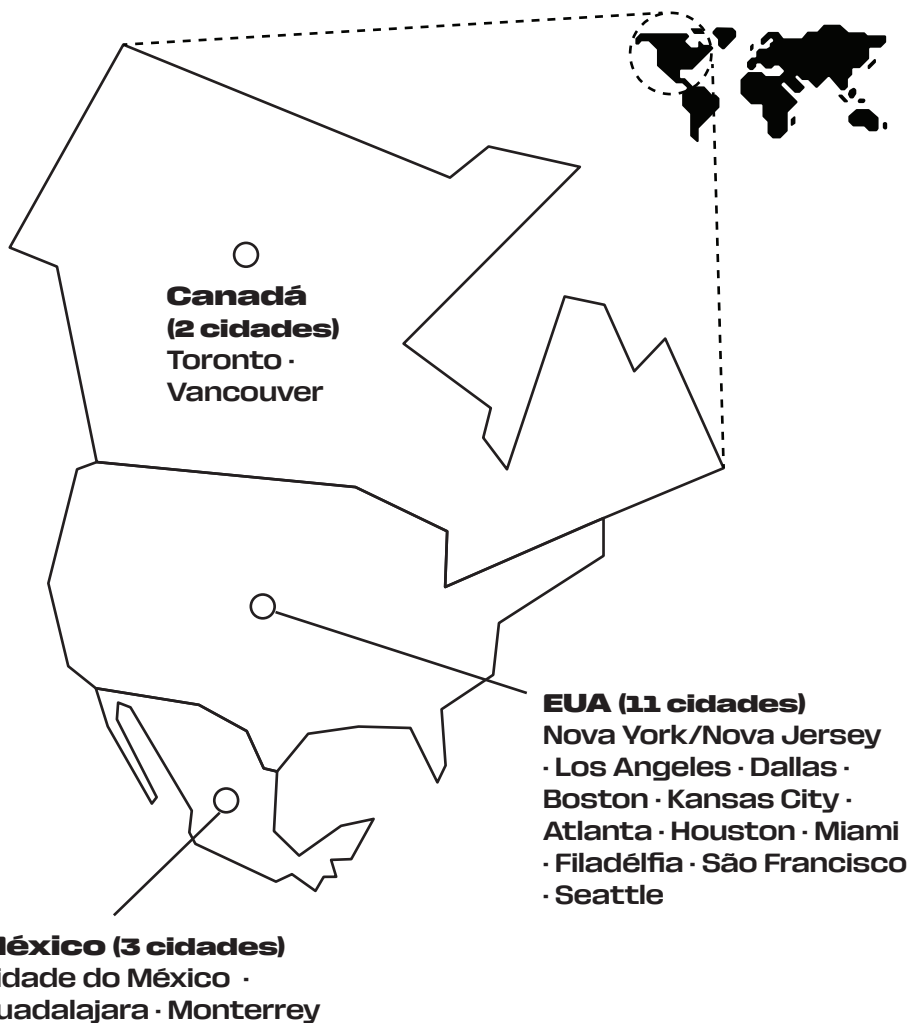

boreal

Fagulha®

Copa do Mundo 2026

É a maior de todos os tempos! 48 seleções, 12 grupos e 104 jogos nos 3 países da América do Norte – Canadá, EUA e México. Estreia inédita dos 16-avos de final. Abertura ocorre na Cidade do México (México) e a final em Nova York (EUA).

Costa do Marfim [CIV]

África

México [MEX]

América Central

Marrocos [MAR]

Oriente Médio

Croácia [CRO]

Europa

Curaçau [CUW]
América Central

Jordânia [JOR]
Oriente Médio

Japão [JPN]

Ásia

Egito [EGY]

África

Equador [ECU]

América do Sul

BIGAMPEĂ

França [FRA]

1998 › 2018
Europa

Gana [GHA]

África